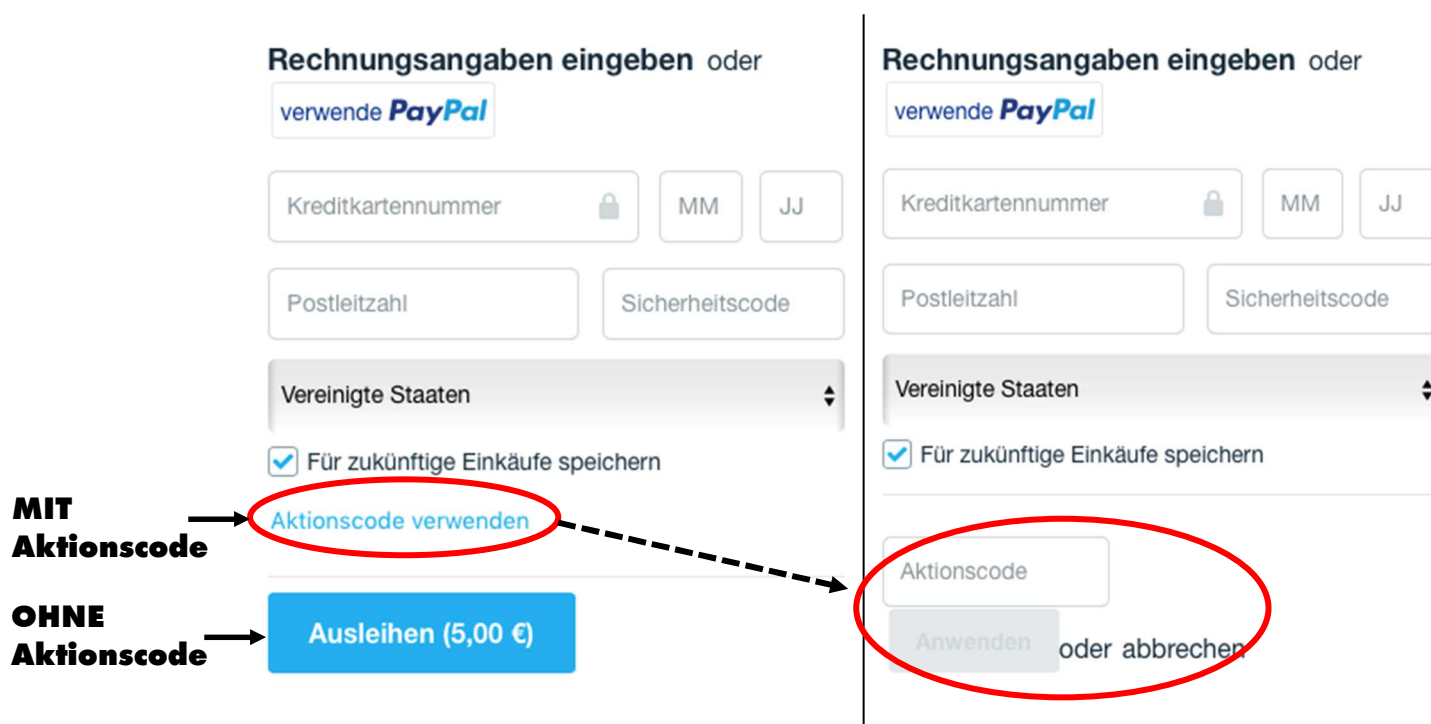

4. Daraufhin öffnet sich ein **Bezahlfenster**, in dem Sie zwischen der Bezahlung per PayPal oder Kreditkarte auswählen können.

Ist die **Produktion in Ihrem Abonnement enthalten**, geben Sie bitte keine Zahlungsdaten an und verfolgen diese Anleitung ab **Mit Aktionscode** weiter.

Ohne Aktionscode:

Geben Sie nun Ihre entsprechenden Bezahldaten an. Wenn Sie nicht möchten, dass Ihre Rechnungsangaben für zukünftige Einkäufe gespeichert bleiben, entfernen Sie den Haken bei „Für zukünftige Einkäufe speichern“. Klicken Sie nun auf den Button mit der Aufschrift „**Ausleihen (Preis in €)**“, um Ihren Kauf zu bestätigen.

Mit Aktionscode:

Sollten Sie beispielsweise im Rahmen Ihres **Abonnements** einen Zugangscode erhalten haben, klicken Sie **unten** auf „**Aktionscode verwenden**“ und **geben Sie den Code ein**, den Sie von uns erhalten haben. Bestätigen Sie Ihre Eingabe nun mit einem Klick auf den Button „**Anwenden**“. Anschließend können Sie sich das Video innerhalb des angegebenen Zeitraums (normalerweise 48 Stunden ab Einlösung des Zugangscode) beliebig oft ansehen.

Wir wünschen Ihnen einen spannenden Aufenthalt im Digitalen Theater!

Ihr Theater Osnabrück