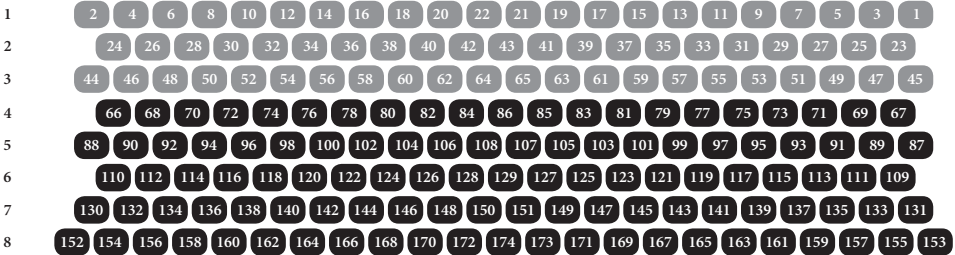

Bühne

Orchesterreihen

Parkett

Preisgruppe 1
Parkett R. 1-7

Preisgruppe 2
Parkett R. 8-11

1. Rang

Preisgruppe 1
1. Rang R. 1-3

Preisgruppe 3
1. Rang R. 4-8

2. Rang

Preisgruppe 4
2. Rang R. 1-3

Preisgruppe 5
2. Rang R. 4-8