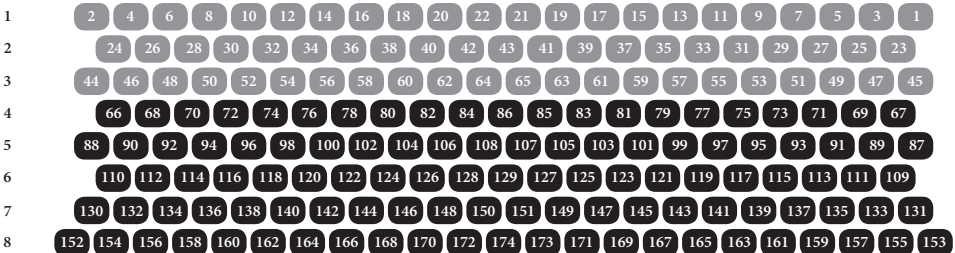

Bühne

Orchesterreihen

Parkett

Preisgruppe 1
Parkett R. 1-7

Preisgruppe 2
Parkett R. 8-11

1. Rang

Preisgruppe 1
1. Rang R. 1-3

Preisgruppe 3
1. Rang R. 4-8

2. Rang

Preisgruppe 4
2. Rang R. 1-3

Preisgruppe 5
2. Rang R. 4-8