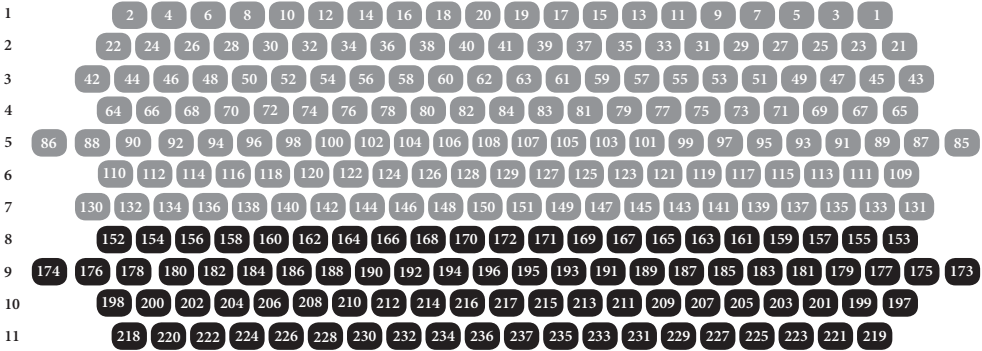

Bühne

Orchesterreihen

Parkett

Preisgruppe 1
Parkett R. 1-7

Preisgruppe 2
Parkett R. 8-11

1. Rang

Preisgruppe 1
1. Rang R. 1-3

Preisgruppe 3
1. Rang R. 4-8

2. Rang

Preisgruppe 4
2. Rang R. 1-3

Preisgruppe 5
2. Rang R. 4-8